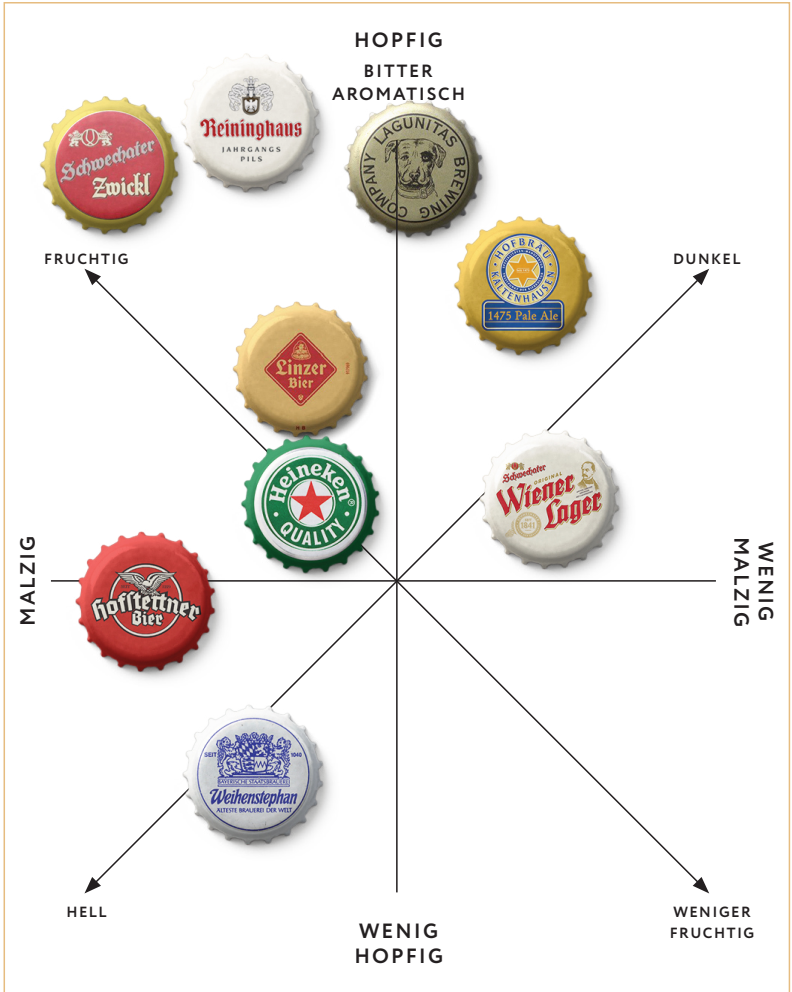

0,2 l 3,90 0,3 l 4,40 0,5 l 5,00

Heineken Lager Bier

0,2 l 3,90 0,33 l 4,40 0,5 l 5,00

Schwechater Zwickl

0,2 l 4,10 0,33 l 4,60 0,5 l 5,20

AUS DER FLASCHE

Bierschmiede Meisterstück Pils 0,33 l 5,00

Brauerei Hofstetten Granitbier 0,33 l 4,70

Werfen Sie einen Blick in den Kühlschrank und wir beraten Sie gerne!

BIER TASTE MAP

© by Harry / DANKE!

GESELLIG & SPRITZIG

Select Sprizz

Select Aperitivo | Prosecco | Soda | Olive 0,25 l 6,20

Aperol Spritz